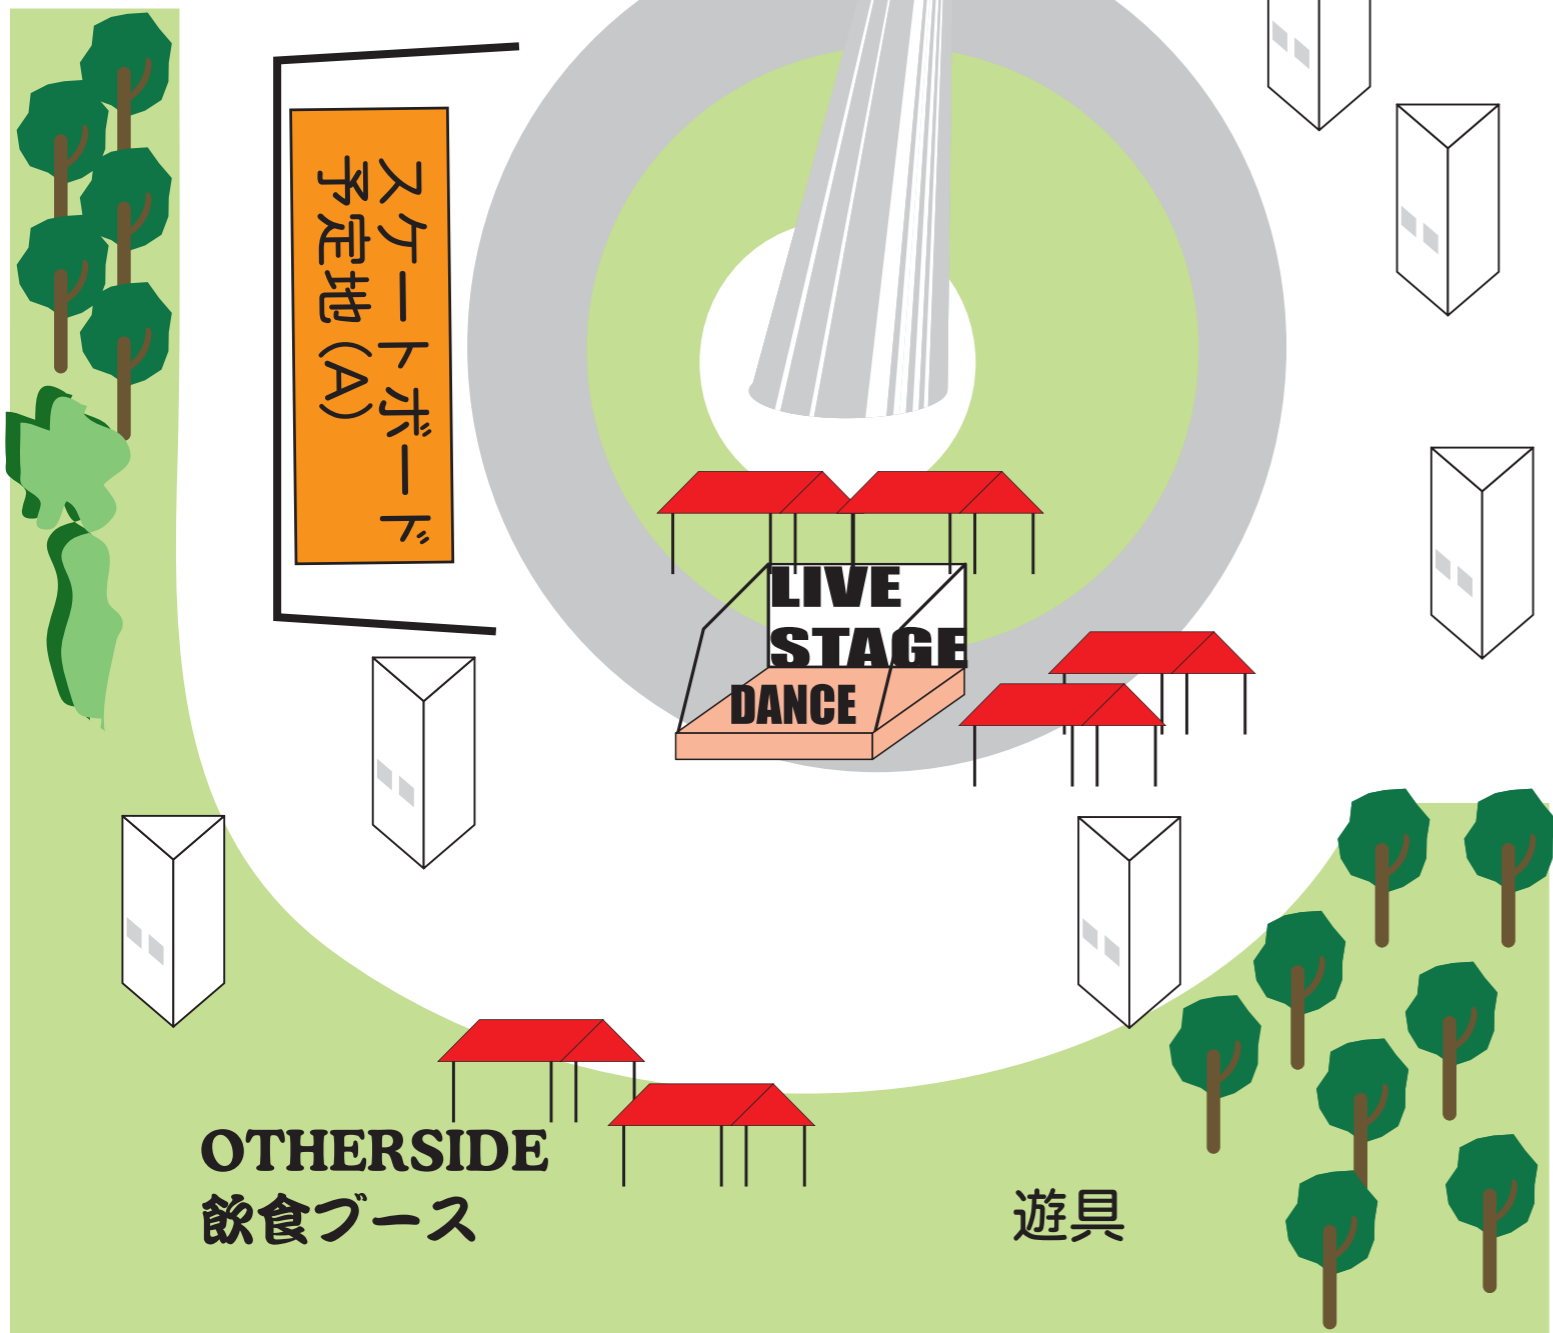

ミューズ  
並木小学校 方面

# 会場案内

アクセス  
**電車**  
西武新宿線「航空公園駅」前  
**車**  
関越自動車道所沢ICから  
国道463号を所沢市街方面へ約6km

所沢市民フェスティバル実行委員会事務局  
所沢市役所コミュニティ推進課内  
埼玉県所沢市並木1-1-1  
TEL. 04-2998-9083

Bazaar corner

放送塔  
航空公園駅 方面

## BMX コーナー

## ストライダー コーナー